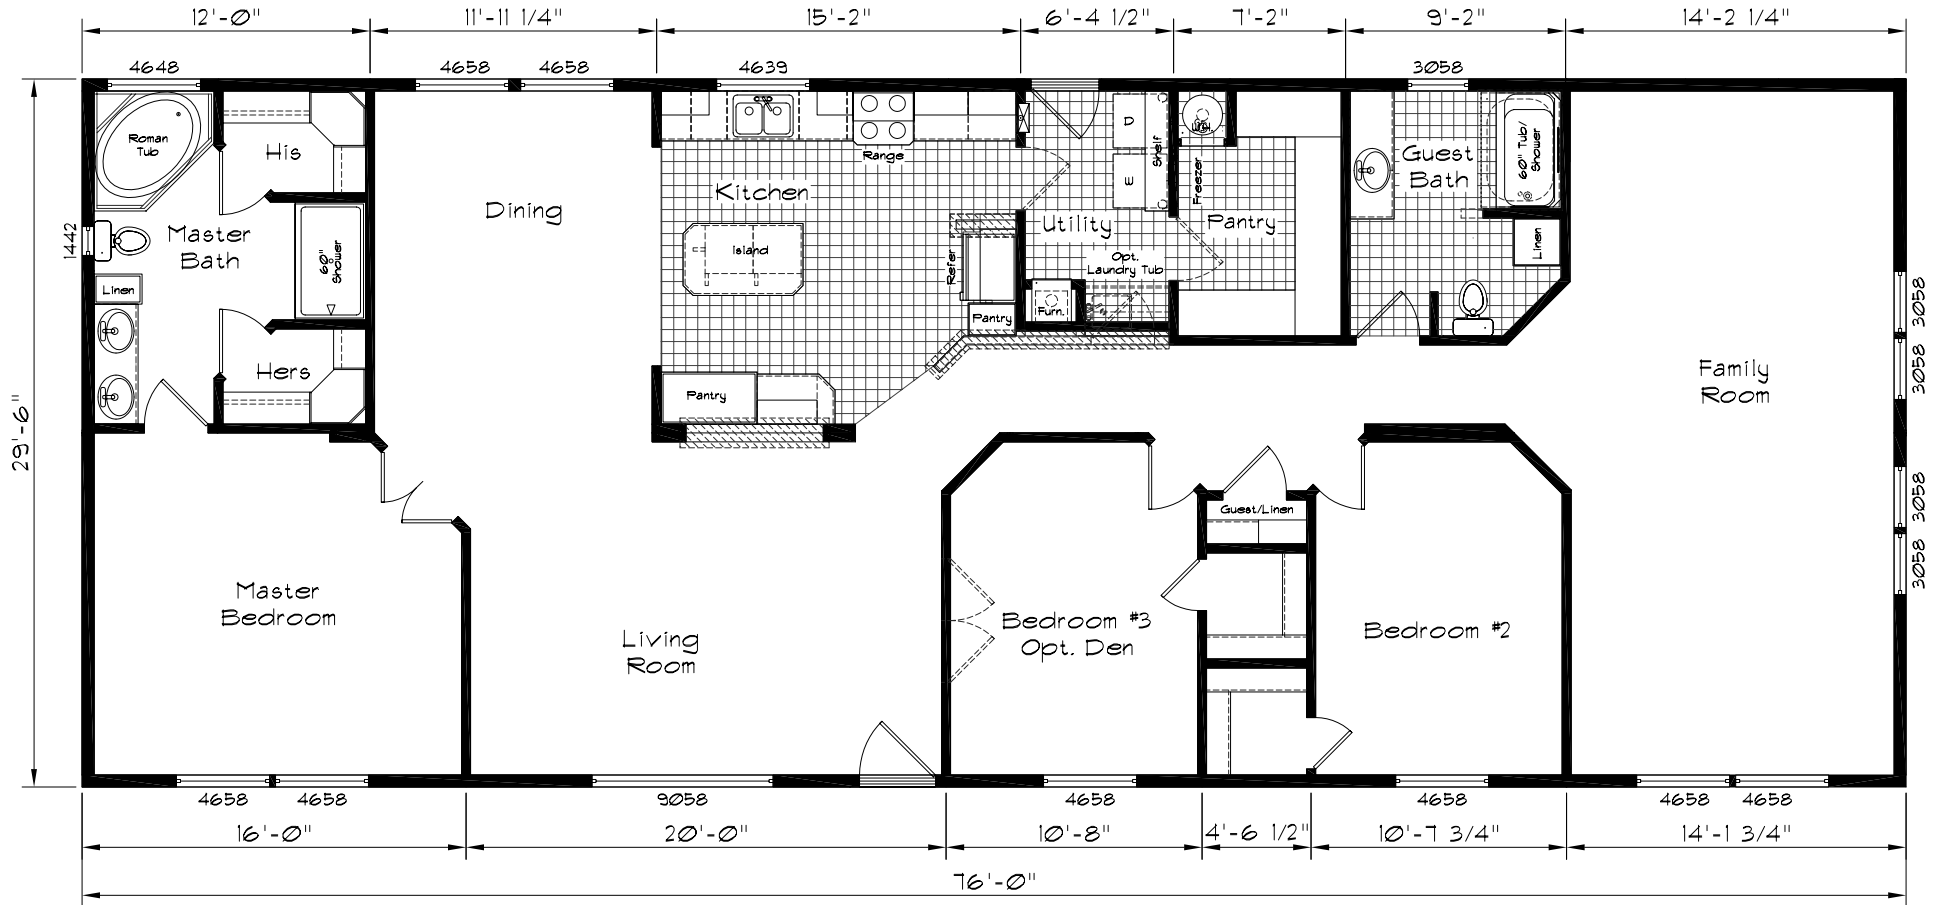

Cedar Canyon

Model: 2061
 3 Bedroom, 2 Bath
 2242 Square Feet
 Actual Floor Size
 76'-0" x 29'-6"